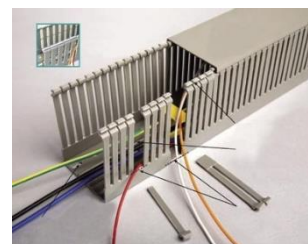

## **KARTA KATALOGOWA**

**Nazwa:** Kanały grzebieniowe seria E/4

**Typ:** EG-E

Długość: 2mb

Przeznaczone do kablowania szaf. Wąski grzebień pozwala na precyzyjne rozmieszczenie przewodów. Przeznaczone do instalacji linii z większą ilością wejść do kanału. Samogasnące PVC klasy 1 (UL94-V0).