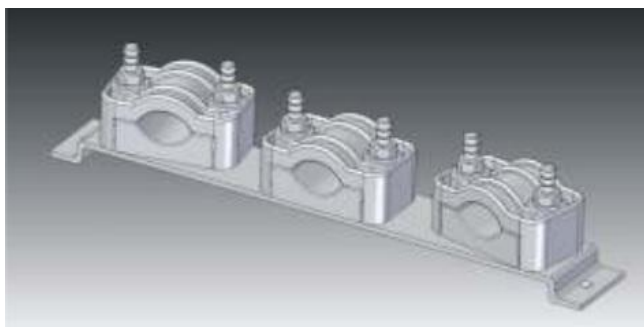

KARTA KATALOGOWA

Nazwa ULR - 2 uchwyt listwowy rozgałęźny do mocowania kabli przy podejściach

Typ: EG-BK3406

Zastosowanie:

Uchwyty służą do mocowania kabli o średnicy od 25 do 46 mm ułożonych na powierzchniach płaskich. Uchwyt mocowany jest do słupa za pomocą śrub lub wkrętów.

Materiał:

1. Uchwyt UKB-2 - tworzywo odporne na UV, samogasnące
2. Podstawa mocująca ULR stal ocynkowana ogniowo.