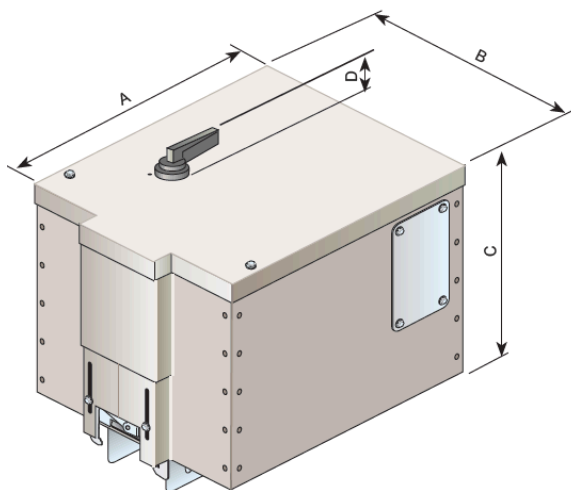

KARTA KATALOGOWA

Nazwa: Kaseca odpływowa EG-BX-E 250A
z rozłącznikiem bezpiecznikowym

**Parametry techniczne:**

Parametr	Wartość
Prąd znamionowy	250 A
Znamionowy poziom izolacji – Ui	1000 V
Znamionowe napięcie pracy – Ue	1000 V
Częstotliwość pracy	50/60 Hz
Wyposażenie	Rozłącznik bezpiecznikowy
Liczba przewodników w kasecie	3P+PE+N
Liczba biegunów aparatu	3
Typ wkładek bezpiecznikowych	NH1
Wymiary kasecy: Długość (A) x Szerokość (B) x Wysokość (C)	594 x 495 x 385 mm