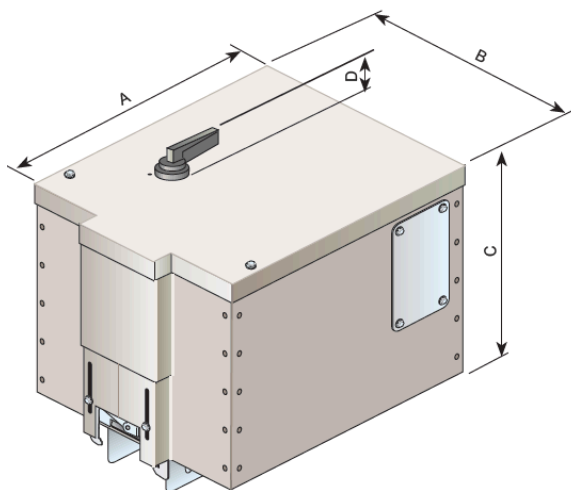

KARTA KATALOGOWA

Nazwa: Kaseca odpływowa EG-BX-E 630A
z rozłącznikiem bezpiecznikowym

**Parametry techniczne:**

Parametr	Wartość
Prąd znamionowy	630 A
Znamionowy poziom izolacji – Ui	1000 V
Znamionowe napięcie pracy – Ue	1000 V
Częstotliwość pracy	50/60 Hz
Wyposażenie	Rozłącznik bezpiecznikowy
Liczba przewodników w kasecie	3P+PE+N
Liczba biegunów aparatu	3
Typ wkładek bezpiecznikowych	NH3
Wymiary kasecy: Długość (A) x Szerokość (B) x Wysokość (C)	594 x 495 x 385 mm